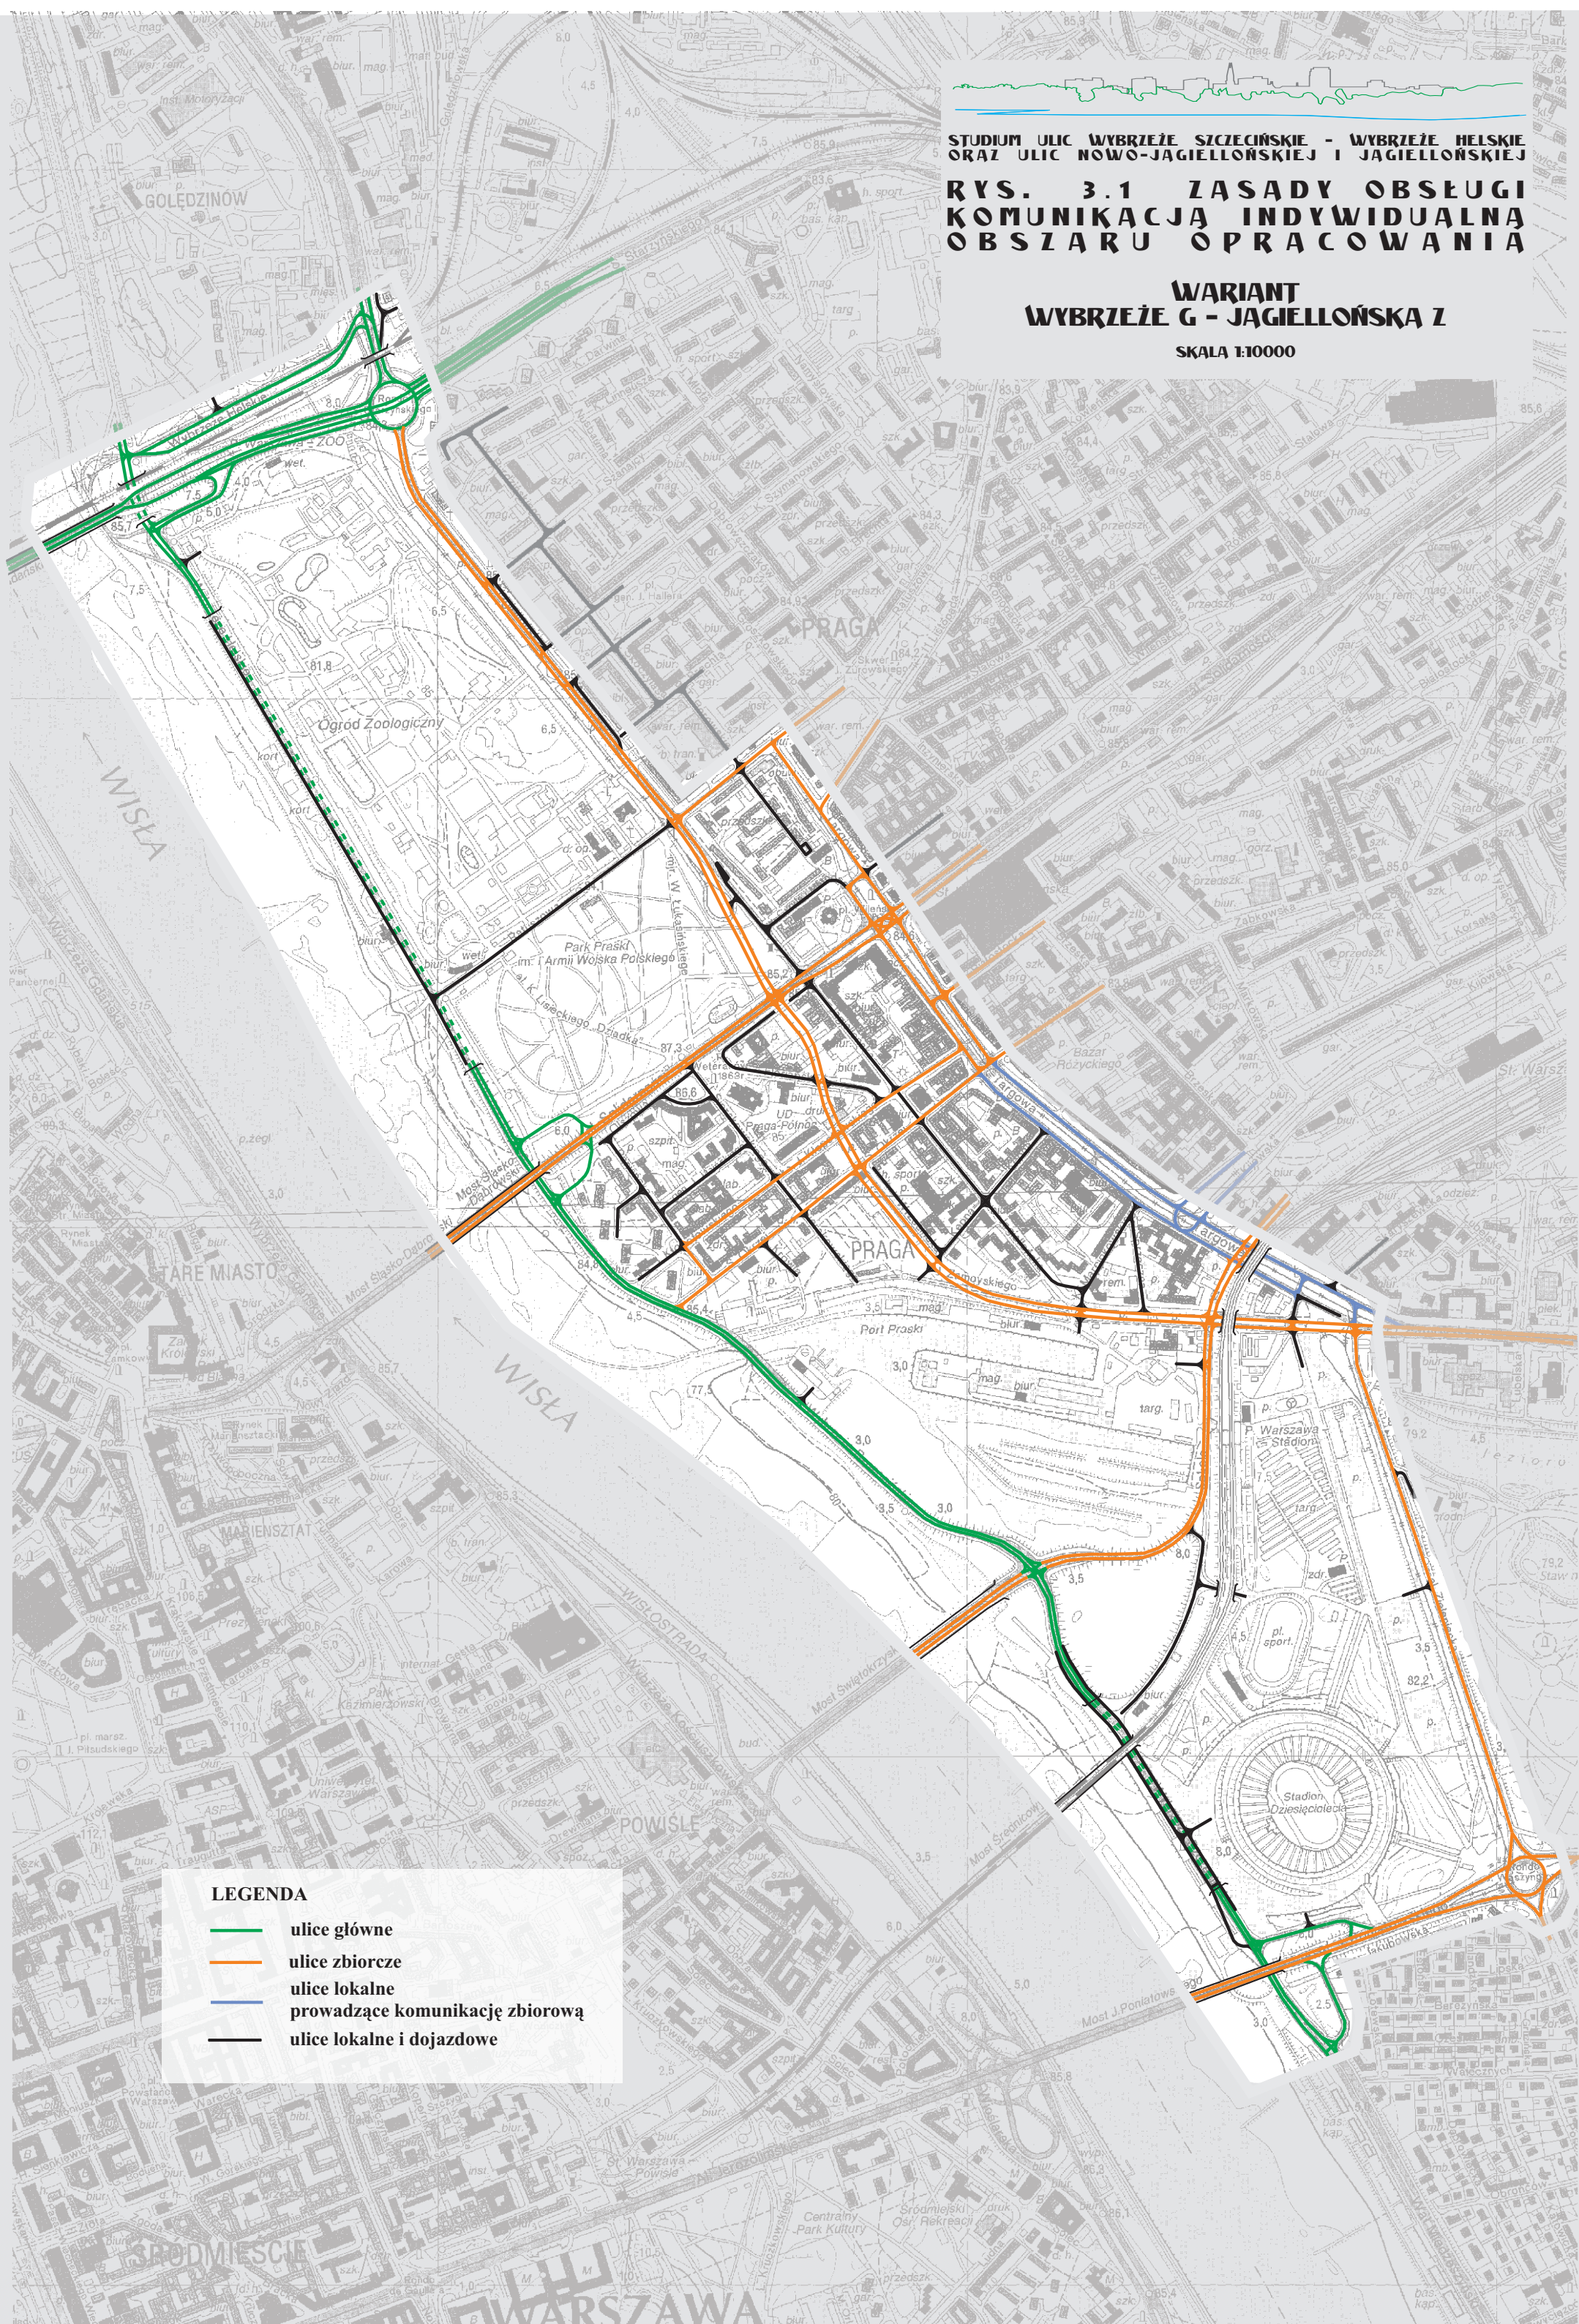

STUDIUM ULIC WYBRZEŻE SZCZECIŃSKIE - WYBRZEŻE HELSKIE
ORAZ ULIC NOWO-JAGIELLOŃSKIEJ I JAGIELLOŃSKIEJ

RYS. 3.1 ZASADY OBSŁUGI KOMUNIKACJA INDYWIDUALNA OBSZARU OPRACOWANIA

**WARIANT
WYBRZEŻE G - JAGIELLOŃSKA Z**

SKALA 1:10000

LEGENDA

- ulice główne
- ulice zbiorcze
- ulice lokalne
- prowadzące komunikację zbiorową
- ulice lokalne i dojazdowe